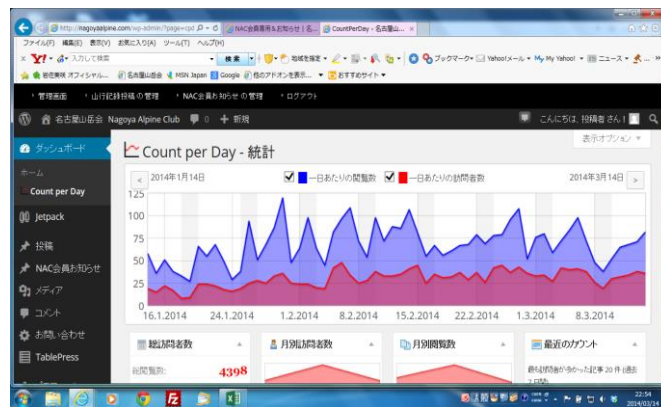

# 訪問者を知る

ダッシュボード  
をクリックする→

画面を下の方へ  
スクロールする。  
Count per Day  
の数字をクリック  
する。

そうすると詳しい  
訪問者統計が  
できます。

下にスクロールす  
るといろいろと情  
報がわかります。